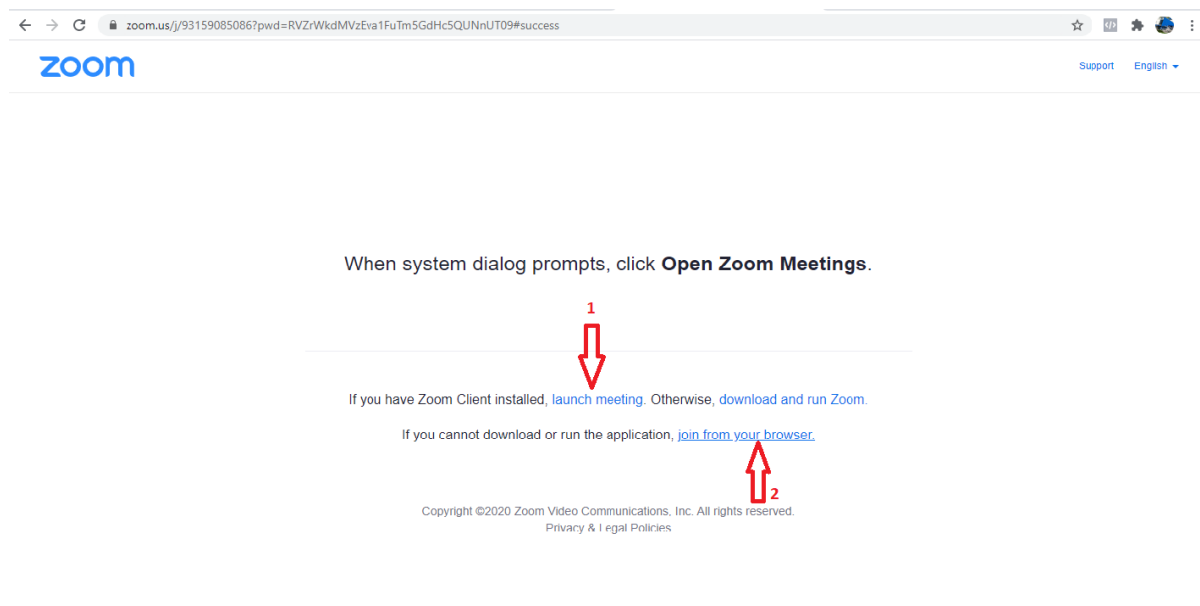

1. Paspauskite nuorodą, kurią gavote laišku. Naršyklėje atsidarys langas, kuriame paspauskite **launch meeting**, po to **join from browser**.

2. Jei prisijungėte anksčiau nurodyto laiko matysite tokį langą, laukite kol gydytojas prisijungs.